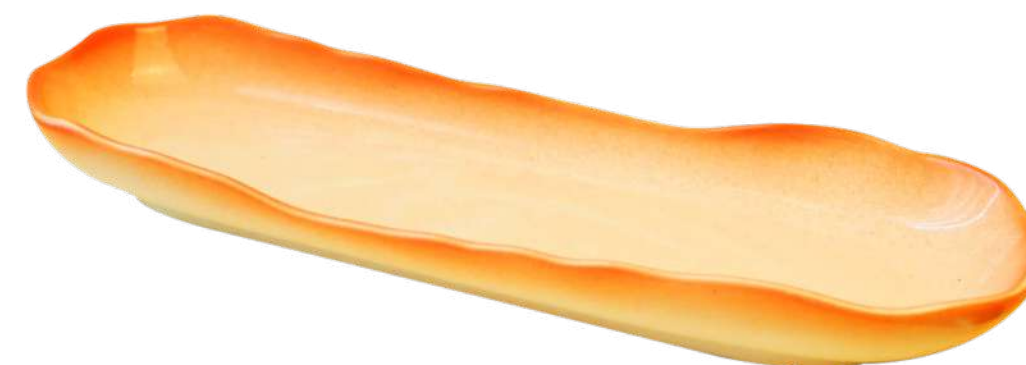

RAMEN BOWL 3

D. Atas : 21 CM
D. Bawah : 9,3 CM
T : 7,5 CM
Price : **Rp. 97.000**

YAKITORI PLATE

Panjang : 15 CM
Lebar : 25,5 CM
T : 4,5 CM
Price : **Rp. 90.000**

SIDE PLATE

D. Atas : 16,7 CM
D. Bawah : 10,5 CM
T : 3 CM
Price : **Rp. 50.000**